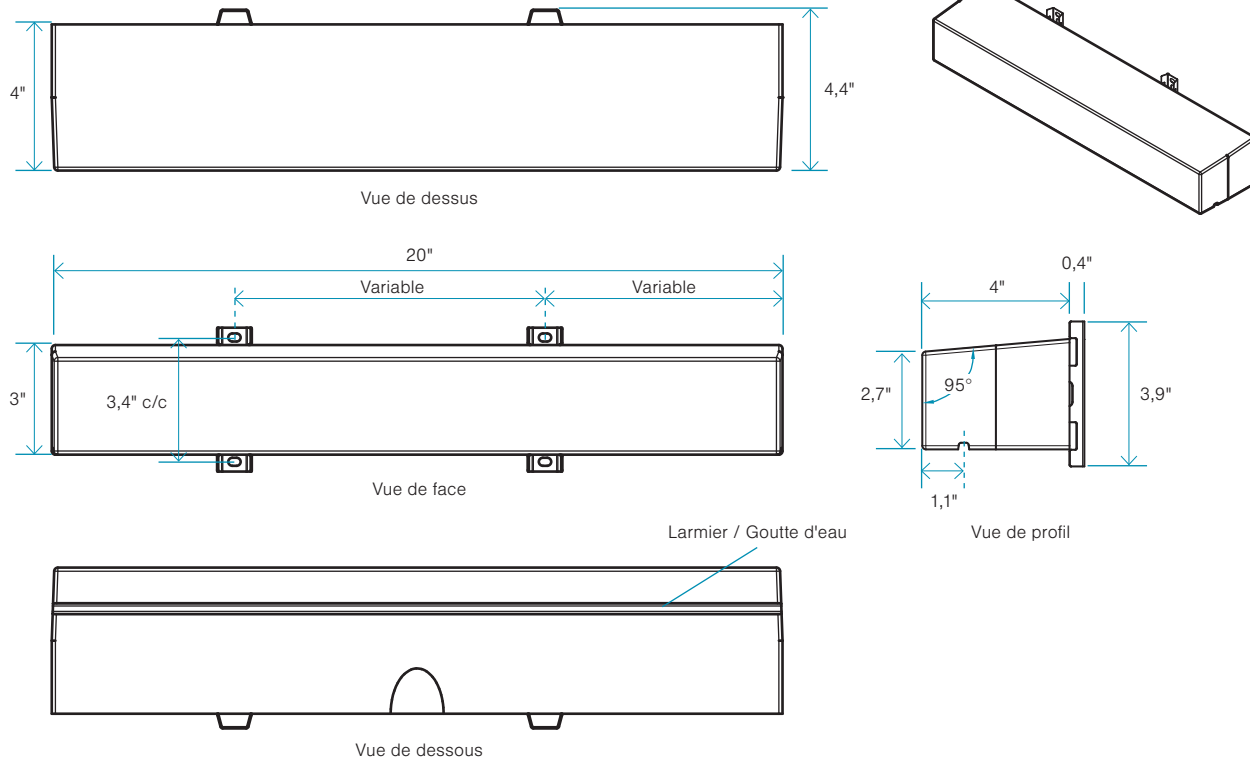

# Allège

LARGEUR NOMINALE	HAUTEUR	PROFONDEUR	SYSTÈME DE FIXATION	DIMENSIONS HORS-TOUT
20"	3"	4"	À visser	20" x 3,9" x 4,4"