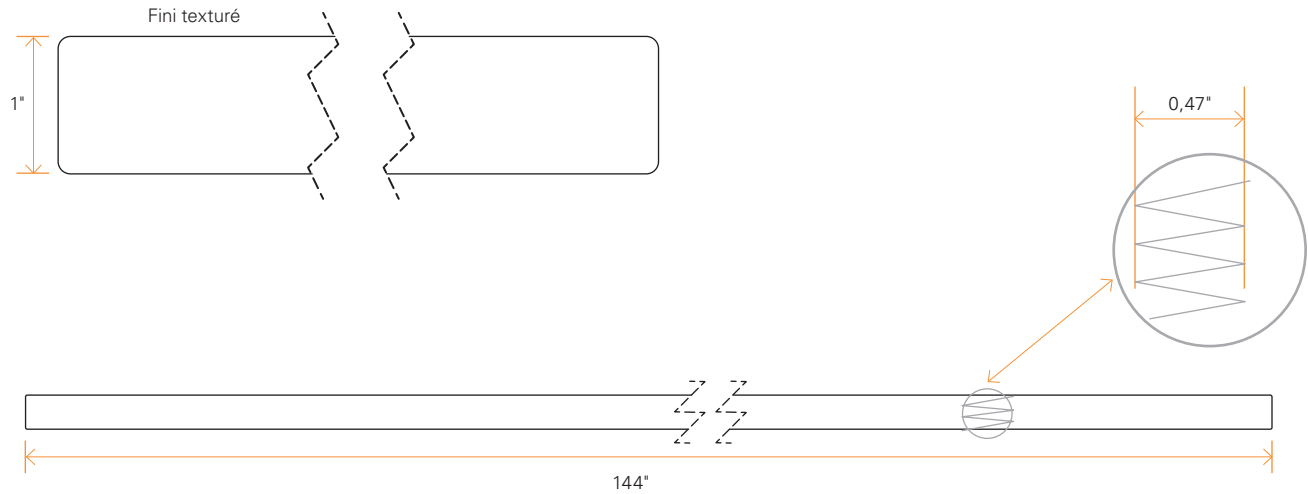

# Mouleurs extérieures 5/4"

LARGEUR NOMINALE	FINI	DIMENSIONS RÉELLES	POSE
4"	Texturé	1" x 3 1/2" (25.4 mm x 88.9 mm)	Horizontale et verticale
5"	Texturé	1" x 4 1/2" (25.4 mm x 114.3 mm)	Horizontale et verticale
6"	Texturé	1" x 5 1/2" (25.4mm x 139.7 mm)	Horizontale et verticale

### LONGUEURS DISPONIBLES

- Les mouleurs sont disponibles en longueurs fixes de 12'.