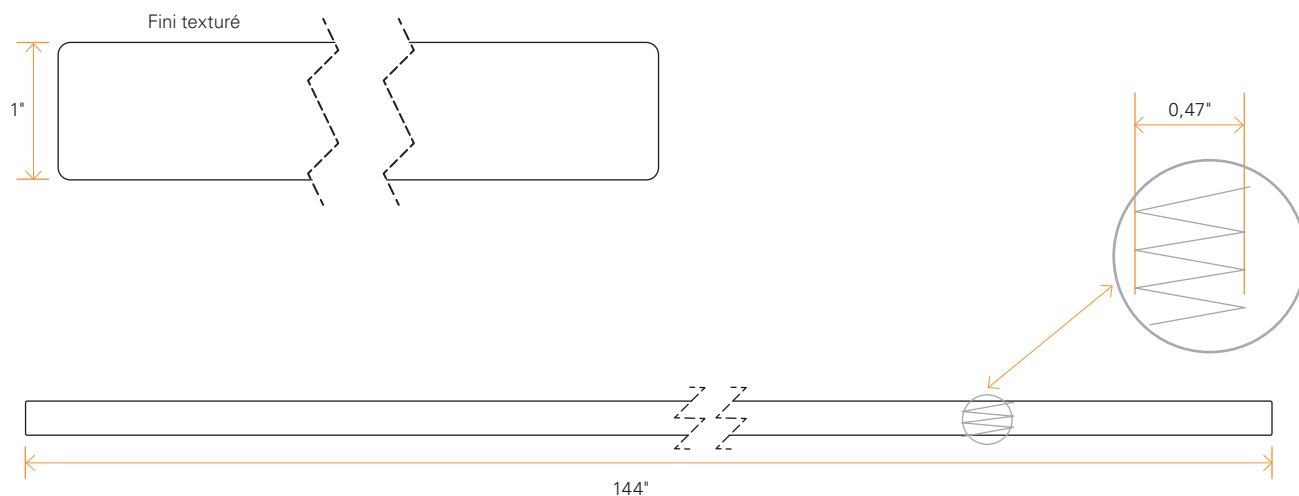

Moulures extérieures 5/4"

LARGEUR NOMINALE	FINI	DIMENSIONS RÉELLES	POSE
4"	Texturé	1" x 3 1/2" (25.4 mm x 88.9 mm)	Horizontale et verticale
5"	Texturé	1" x 4 1/2" (25.4 mm x 114.3 mm)	Horizontale et verticale
6"	Texturé	1" x 5 1/2" (25.4mm x 139.7 mm)	Horizontale et verticale

Spécifications générales

SUBSTRAT

- Bois lamellé-collé.

LONGUEURS DISPONIBLES

- Les moulures sont disponibles en longueurs fixes de 12'.

EMBALLAGE

- Vendu à la palette.

TOLÉRANCES