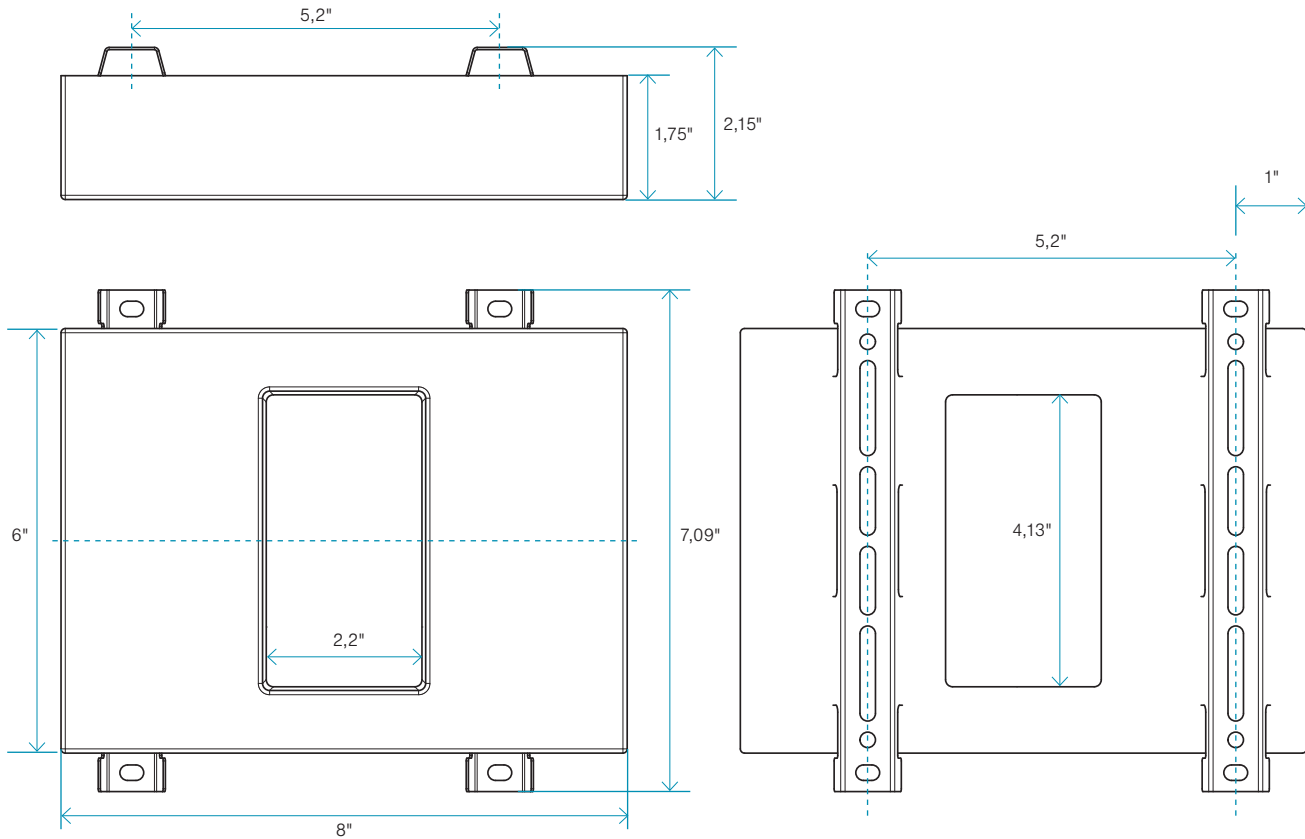

Plaque murale pour prises

LARGEUR NOMINALE	HAUTEUR	SYSTÈME DE FIXATION	DIMENSIONS RÉELLES
8"	6"	À visser	8" x 7,09"

Spécifications générales

SUBSTRAT

- Une composition de ciment et 35% de matières recyclées post-consummateur (verre).

EMBALLAGE

- 80 plaques par caisse.

POIDS

- Plaque seule : 5 lbs;
- Caisse de plaques : 455 lbs.

COULEURS DISPONIBLES

- Gris;
- Blanc.

GARANTIE

- 25 ans