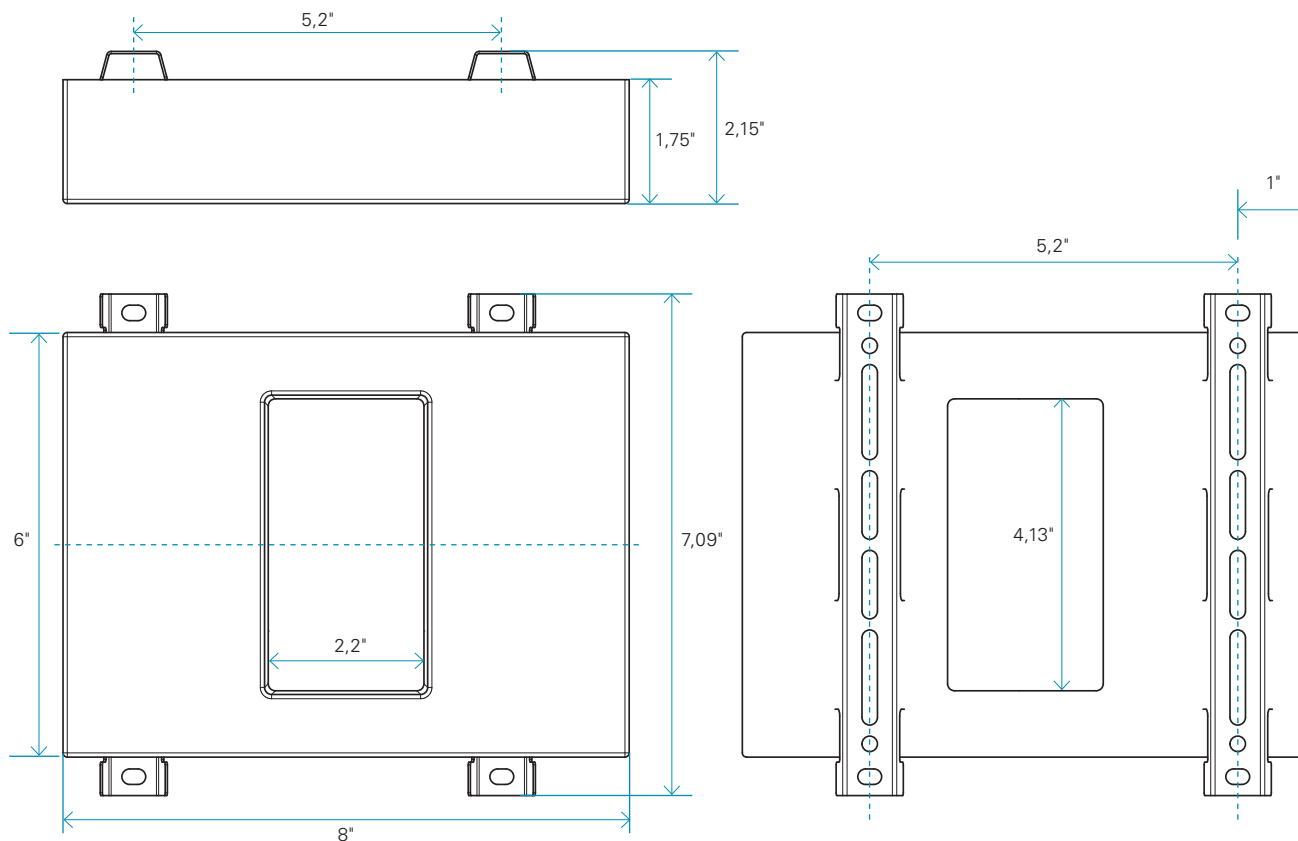

Plaque murale pour prises

| LARGEUR NOMINALE | HAUTEUR | SYSTÈME DE FIXATION | DIMENSIONS RÉELLES |
|------------------|---------|---------------------|--------------------|
| 8" | 6" | À visser | 8" x 7,09" |

Spécifications générales

SUBSTRAT

- Une composition de ciment et 35% de matières recyclées post-consommateur (verre).

EMBALLAGE

- 92 plaques par caisse.

POIDS

- Plaque seule : 5 lbs;
- Caisse de plaques : 512 lbs.